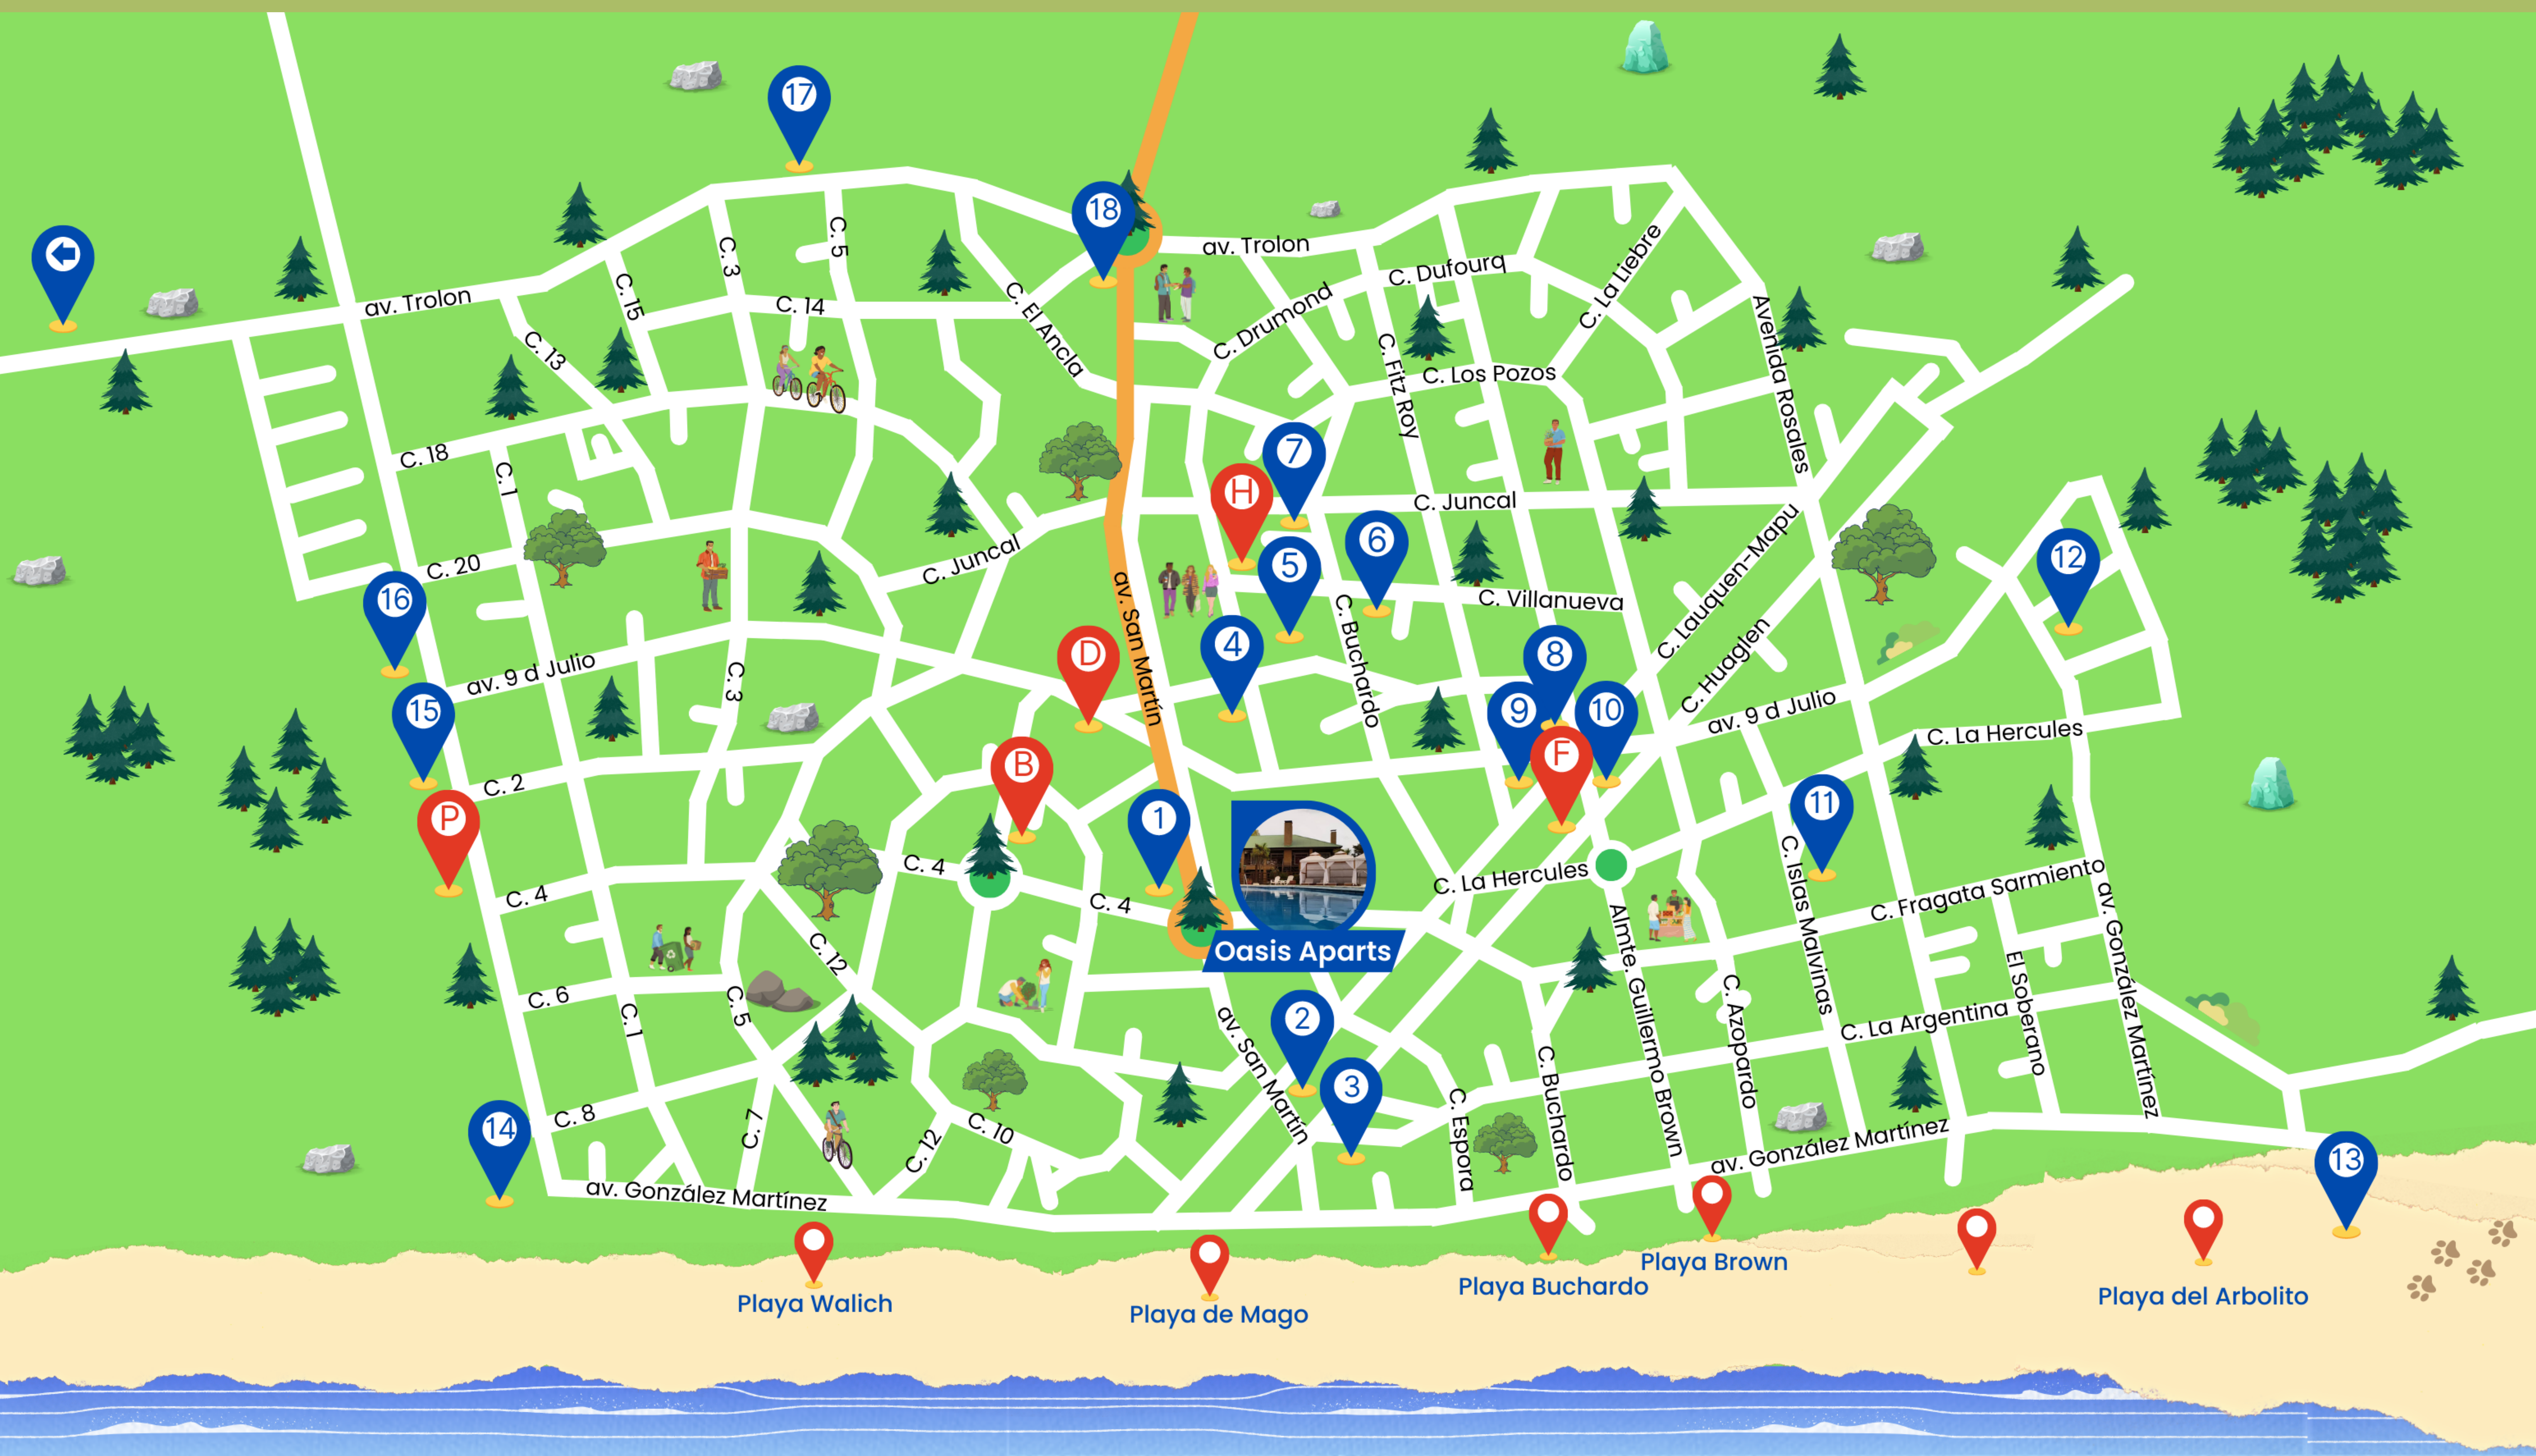

Pehuen C o desde Oasis Apart

Especificaciones

- 1 Museo Municipal Carlos Darwin
- 2 Capilla Sagrada Familia
- 3 Terminal de Omnibus
- 4 Iglesia del Dios Viviente
- 5 Plaza Benito Carrasco
- 6 Casa Vida Boa
- 7 Club Union Pehuen C o
- 9 Casa Molino

- 10 Parque Infantil
- 11 Casa Barco
- 12 Agencia de visitas tur sticas 'Paillahuen'
- 13 Reserva Pehuen C o
- 14 Banana Boat
- 15 Cancha Union Pehuen C o
- 16 Pesca Embarcada 'Martin Dermit'
- 17 Complejo Area Cero
- 18 Informaci n Tur stica
-   Bosque Encantado (fuera del mapa)

- (H) Sala M dica Pehuen C o
- (B) Bomberos Voluntarios
- (D) Destacamento Policial
- (F) Farmacia Pehuen C o
- (P) Prefectura Destacamento Naval